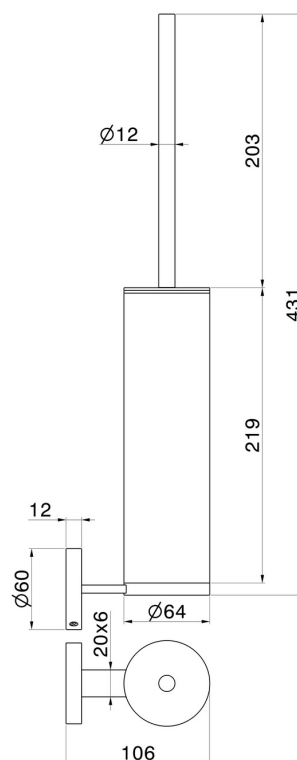

ACCESSORI X-STEEL

73214X.50.050

Porta scopino a muro con scopino - finitura Acciaio Inox

Acciaio Inox

CARATTERISTICHE

Installazione

A parete

DISEGNO TECNICO

ACCESSORI X-STEEL

73214X.50.050

Porta scopino a muro con scopino - finitura Acciaio Inox

FINITURE DISPONIBILI

50.050

Acciaio Inox

59.064

finitura PVD Brushed Gun Metal