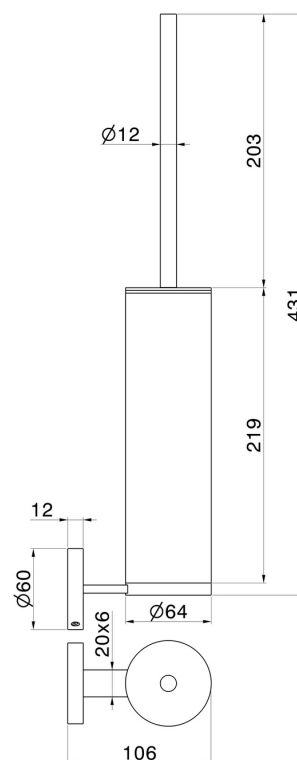

ACCESSORI X-STEEL

73214X.59.064

Porta scopino a muro con scopino - finitura PVD Brushed Gun Metal

PVD Brushed Gun Metal

CARATTERISTICHE

Installazione

A parete

DISEGNO TECNICO

ACCESSORI X-STEEL

73214X.59.064

Porta scopino a muro con scopino - finitura PVD Brushed Gun Metal

FINITURE DISPONIBILI

59.064

PVD Brushed Gun Metal

50.050

finitura Acciaio Inox