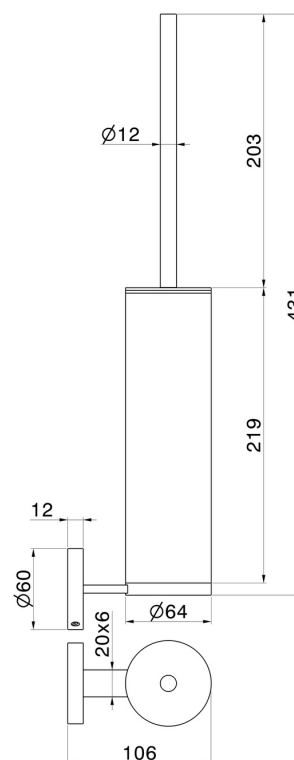

ACCESSORI X-STEEL

73214X.59.067

Porta scopino a muro con scopino - finitura PVD Brushed Copper Bronze

PVD Brushed Copper Bronze

CARATTERISTICHE

Installazione

A parete

DISEGNO TECNICO

ACCESSORI X-STEEL

73214X.59.067

Porta scopino a muro con scopino - finitura PVD Brushed Copper Bronze

FINITURE DISPONIBILI

59.067

PVD Brushed Copper Bronze

50.050

finitura Acciaio Inox