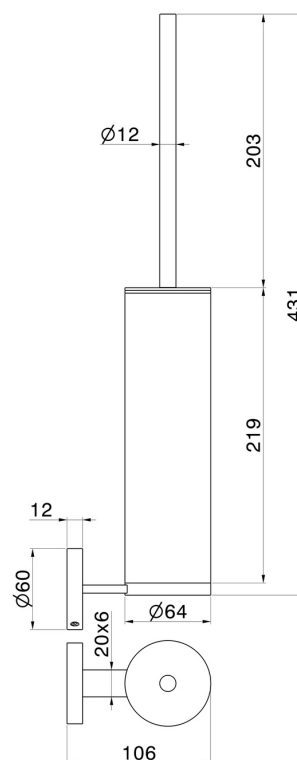

# ACCESSORI X-STEEL

73214X.59.097

Porta scopino a muro con scopino - finitura PVD Brushed Gold

PVD Brushed Gold

## CARATTERISTICHE

Installazione

A parete

## DISEGNO TECNICO