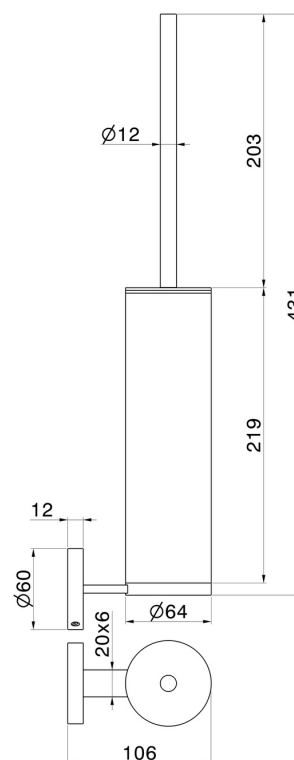

ACCESSORI X-STEEL

73214X.59.098

Porta scopino a muro con scopino - finitura PVD Brushed Pale Gold

PVD Brushed Pale Gold

CARATTERISTICHE

Installazione

A parete

DISEGNO TECNICO

ACCESSORI X-STEEL

73214X.59.098

Porta scopino a muro con scopino - finitura PVD Brushed Pale Gold

FINITURE DISPONIBILI

59.098

PVD Brushed Pale Gold

50.050

finitura Acciaio Inox