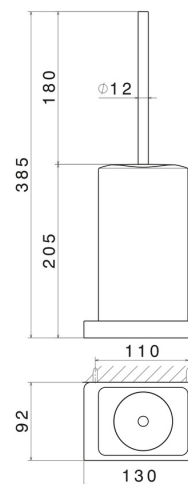

ACCESSORI QUADRI

62915.59.064

Porta scopino a muro con scopino. Ceramica Bianca - finitura
PVD Brushed Gun Metal

PVD Brushed Gun Metal

CARATTERISTICHE

Materiale

Ceramica

Installazione

A parete

DISEGNO TECNICO

ACCESSORI QUADRI

62915.59.064

Porta scopino a muro con scopino. Ceramica Bianca - finitura PVD Brushed Gun Metal

FINITURE DISPONIBILI

59.064

PVD Brushed Gun Metal