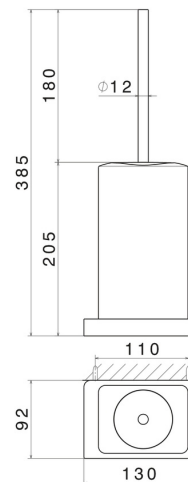

ACCESSORI QUADRI

62915.59.067

Porta scopino a muro con scopino. Ceramica Bianca - finitura
PVD Brushed Copper Bronze

PVD Brushed Copper Bronze

CARATTERISTICHE

Materiale

Ceramica

Installazione

A parete

DISEGNO TECNICO

ACCESSORI QUADRI

62915.59.067

Porta scopino a muro con scopino. Ceramica Bianca - finitura PVD Brushed Copper Bronze

FINITURE DISPONIBILI

59.067

PVD Brushed Copper Bronze