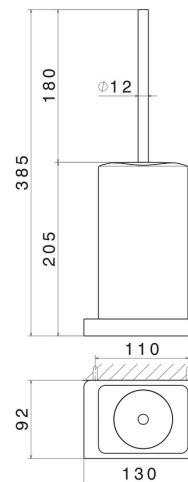

DISEGNO TECNICO