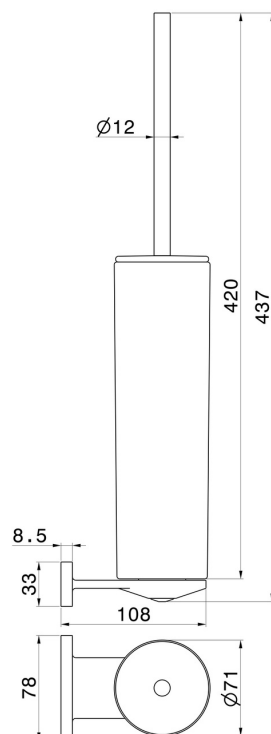

A parete

DISEGNO TECNICO

ACCESSORI TONDI

67215.59.064

Porta scopino a muro con scopino. Ceramica Bianca - finitura PVD Brushed Gun Metal

FINITURE DISPONIBILI

59.064

PVD Brushed Gun Metal