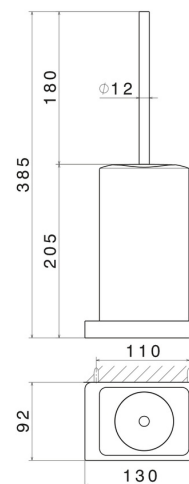

ACCESSORI QUADRI

62916.59.064

Porta scopino a muro con scopino. Ceramica Nera - finitura
PVD Brushed Gun Metal

PVD Brushed Gun Metal

CARATTERISTICHE

Materiale

Ceramica

Installazione

A parete

DISEGNO TECNICO

ACCESSORI QUADRI

62916.59.064

Porta scopino a muro con scopino. Ceramica Nera - finitura PVD Brushed Gun Metal

FINITURE DISPONIBILI

59.064

PVD Brushed Gun Metal