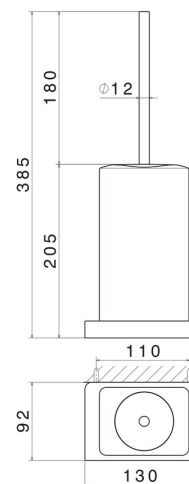

ACCESSORI QUADRI

62916.59.066

Porta scopino a muro con scopino. Ceramica Nera - finitura
PVD Acciaio Spazzolato

PVD Acciaio Spazzolato

CARATTERISTICHE

Materiale

Ceramica

Installazione

A parete

DISEGNO TECNICO

ACCESSORI QUADRI

62916.59.066

Porta scopino a muro con scopino. Ceramica Nera - finitura PVD Acciaio Spazzolato

FINITURE DISPONIBILI

59.066

PVD Acciaio Spazzolato