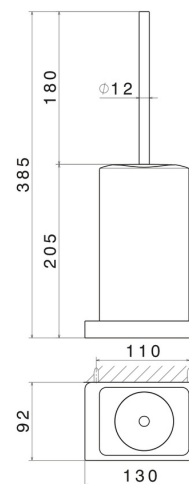

DISEGNO TECNICO