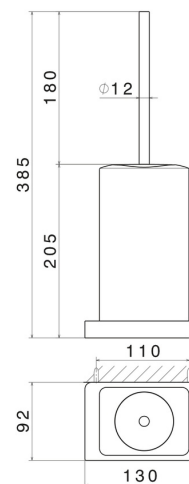

# ACCESSORI QUADRI

**62916.M0.075**

Porta scopino a muro con scopino. Ceramica Nera - finitura  
Copper Glossy

## CARATTERISTICHE

Materiali	<b>Ceramica</b>
Installazione	<b>A parete</b>

## DISEGNO TECNICO