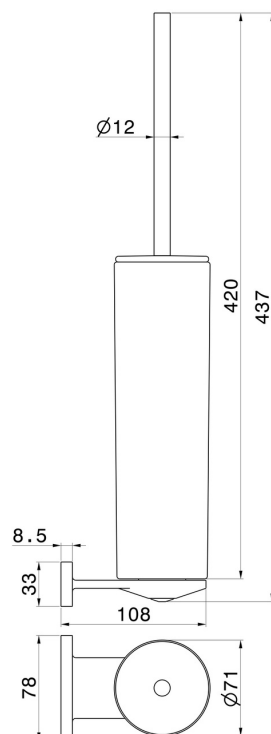

DISEGNO TECNICO

Anteprima AR
provalo nella tua casa

Ulteriori dettagli
sul nostro [sito web](#)