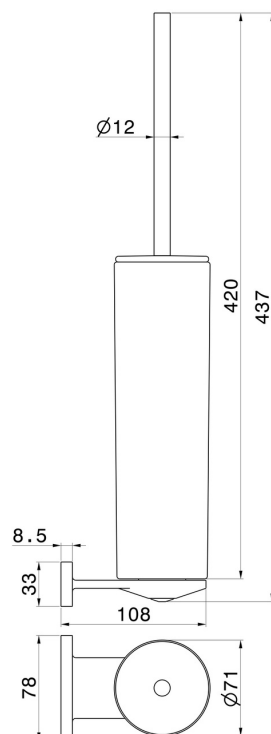

A parete

DISEGNO TECNICO

ACCESSORI TONDI

67216.58.063

Porta scopino a muro con scopino. Ceramica Nera - finitura PVD Gun Metal

FINITURE DISPONIBILI

58.063

PVD Gun Metal