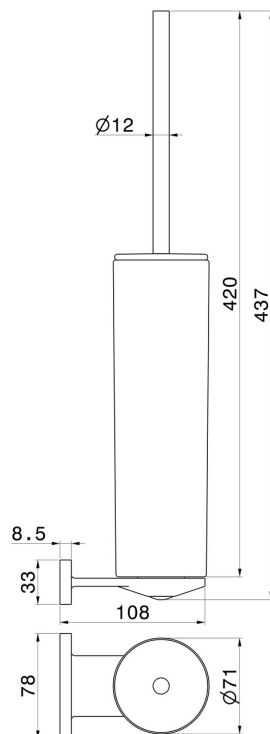

A parete

DISEGNO TECNICO

ACCESSORI TONDI

67216.59.064

Porta scopino a muro con scopino. Ceramica Nera - finitura PVD Brushed Gun Metal

FINITURE DISPONIBILI

59.064

PVD Brushed Gun Metal