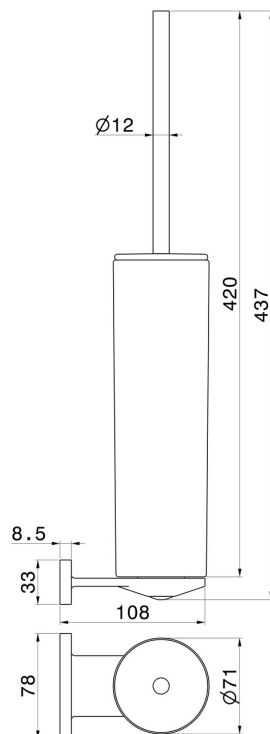

A parete

DISEGNO TECNICO

ACCESSORI TONDI

67216.59.066

Porta scopino a muro con scopino. Ceramica Nera - finitura PVD Acciaio Spazzolato

FINITURE DISPONIBILI

59.066

PVD Acciaio Spazzolato