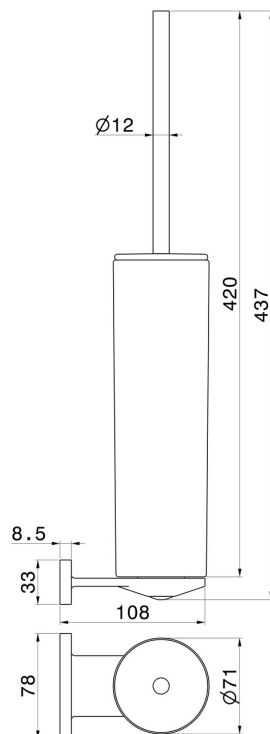

A parete

DISEGNO TECNICO

ACCESSORI TONDI

67216.59.067

Porta scopino a muro con scopino. Ceramica Nera - finitura PVD Brushed Copper Bronze

FINITURE DISPONIBILI

59.067

PVD Brushed Copper Bronze