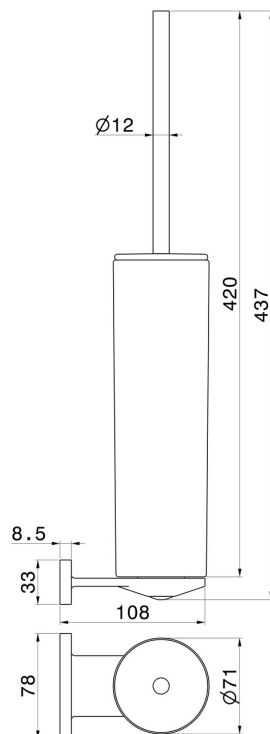

A parete

DISEGNO TECNICO

ACCESSORI TONDI

67216.59.097

Porta scopino a muro con scopino. Ceramica Nera - finitura PVD Brushed Gold

FINITURE DISPONIBILI

59.097

PVD Brushed Gold