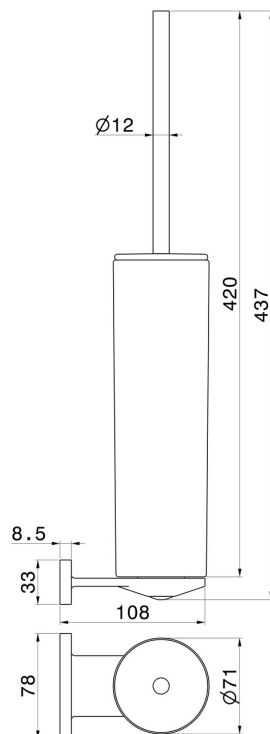

A parete

DISEGNO TECNICO

ACCESSORI TONDI

67216.61.020

Porta scopino a muro con scopino. Ceramica Nera - finitura PVD Glossy Gold

FINITURE DISPONIBILI

61.020

PVD Glossy Gold