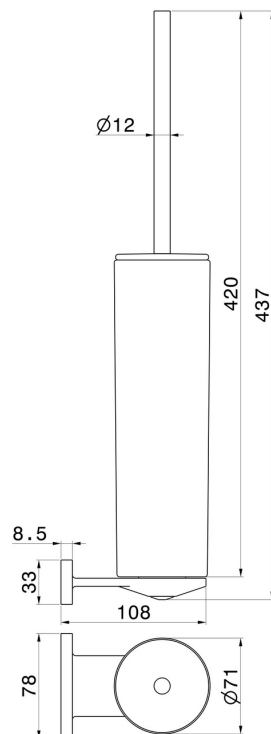

ACCESSORI TONDI

67216.M0.071

Porta scopino a muro con scopino. Ceramica Nera - finitura Gold Satin

CARATTERISTICHE

Materiale	Ceramica
Installazione	A parete

DISEGNO TECNICO

ACCESSORI TONDI

67216.M0.071