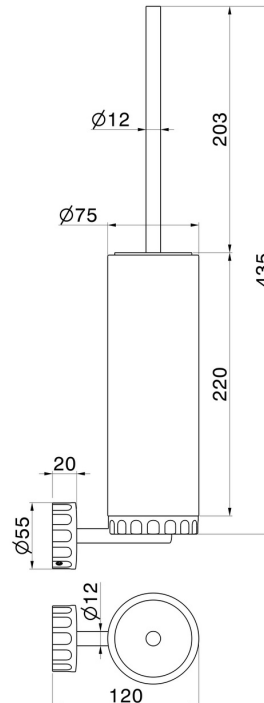

DISEGNO TECNICO