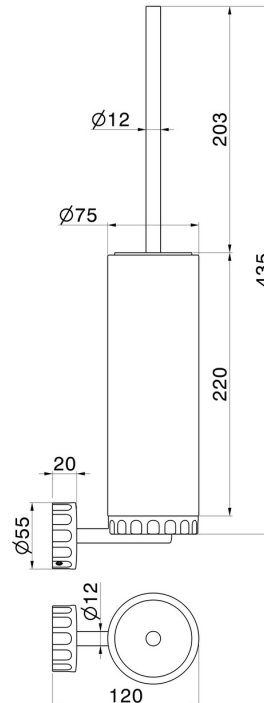

ACCESSORI IONIKA ALLURE

73715.21.018

Porta scopino a muro con scopino. Marmo Calacatta - finitura Cromo

CARATTERISTICHE

Materiali	Marmo
Installazione	A parete

DISEGNO TECNICO

ACCESSORI IONIKA ALLURE

73715.21.018

61.020

finitura PVD Glossy Gold