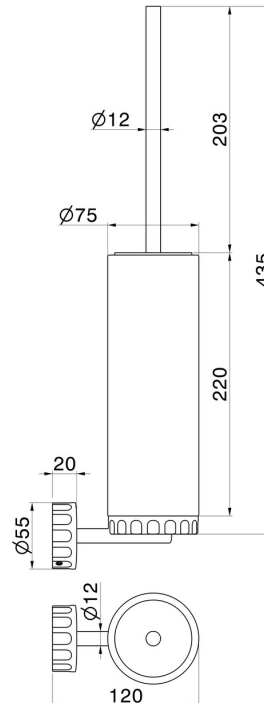

ACCESSORI IONIKA ALLURE

73715.59.064

Porta scopino a muro con scopino. Marmo Calacatta - finitura
PVD Brushed Gun Metal

PVD Brushed Gun Metal

CARATTERISTICHE

Materiale

Marmo

Installazione

A parete

DISEGNO TECNICO

ACCESSORI IONIKA ALLURE

73715.59.064

Porta scopino a muro con scopino. Marmo Calacatta - finitura PVD Brushed Gun Metal

FINITURE DISPONIBILI

59.064

PVD Brushed Gun Metal

01.014

finitura Bianco opaco

01.093

finitura Nero opaco

21.018

finitura Cromo

59.066

finitura PVD Acciaio Spazzolato