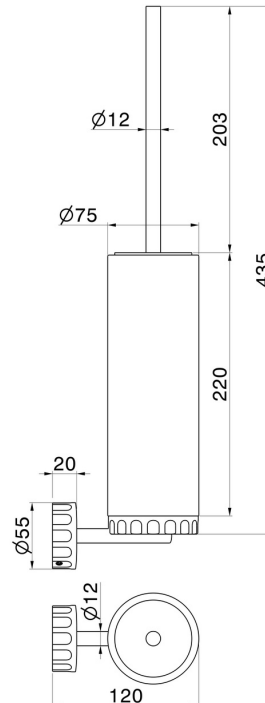

ACCESSORI IONIKA ALLURE

73715.59.066

Porta scopino a muro con scopino. Marmo Calacatta - finitura
PVD Acciaio Spazzolato

PVD Acciaio Spazzolato

CARATTERISTICHE

Materiale

Marmo

Installazione

A parete

DISEGNO TECNICO

ACCESSORI IONIKA ALLURE

73715.59.066

Porta scopino a muro con scopino. Marmo Calacatta - finitura PVD Acciaio Spazzolato

FINITURE DISPONIBILI

59.066

PVD Acciaio Spazzolato