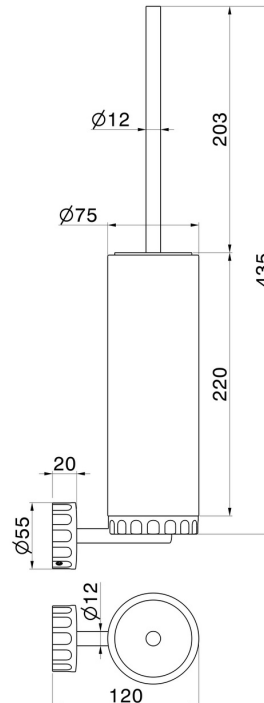

ACCESSORI IONIKA ALLURE

73715.59.067

Porta scopino a muro con scopino. Marmo Calacatta - finitura
PVD Brushed Copper Bronze

PVD Brushed Copper Bronze

CARATTERISTICHE

Materiale	Marmo
Installazione	A parete

DISEGNO TECNICO