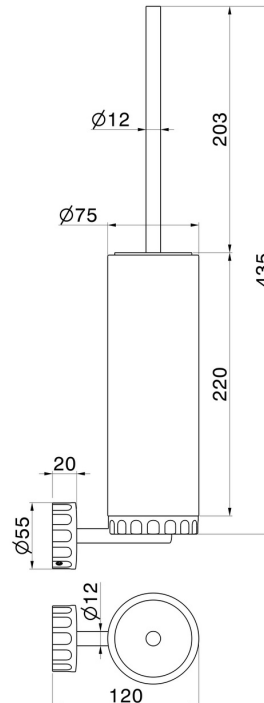

ACCESSORI IONIKA ALLURE

73715.59.098

Porta scopino a muro con scopino. Marmo Calacatta - finitura
PVD Brushed Pale Gold

PVD Brushed Pale Gold

CARATTERISTICHE

Materiale	Marmo
Installazione	A parete

DISEGNO TECNICO