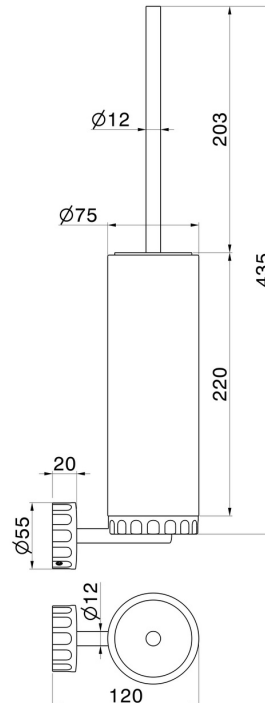

ACCESSORI IONIKA ALLURE

73715.61.020

Porta scopino a muro con scopino. Marmo Calacatta - finitura
PVD Glossy Gold

PVD Glossy Gold

CARATTERISTICHE

Materiale

Marmo

Installazione

A parete

DISEGNO TECNICO

ACCESSORI IONIKA ALLURE

73715.61.020

Porta scopino a muro con scopino. Marmo Calacatta - finitura PVD Glossy Gold

FINITURE DISPONIBILI

61.020

PVD Glossy Gold