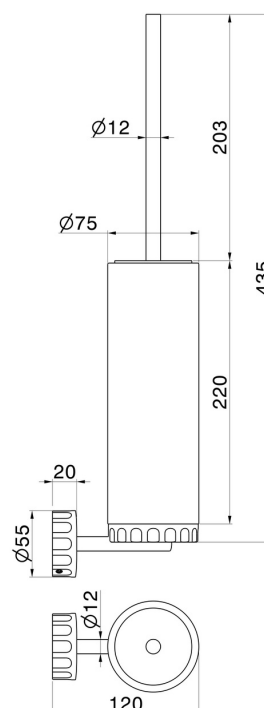

ACCESSORI IONIKA SUPREME

73616.59.067

Porta scopino a muro con scopino. Marmo Saint Lauren -
finitura PVD Brushed Copper Bronze

PVD Brushed Copper Bronze

CARATTERISTICHE

Materiale	Marmo
Installazione	A parete

DISEGNO TECNICO

ACCESSORI IONIKA SUPREME

73616.59.067

Porta scopino a muro con scopino. Marmo Saint Lauren - finitura PVD Brushed Copper Bronze

FINITURE DISPONIBILI

59.067

PVD Brushed Copper Bronze

01.014