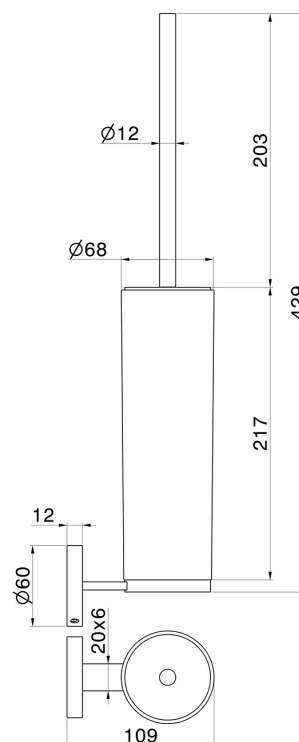

ACCESSORI X-STEEL

73215X.59.067

Porta scopino a muro con scopino. Resina bianca - finitura
PVD Brushed Copper Bronze

PVD Brushed Copper Bronze

CARATTERISTICHE

Materiale

Resina

Installazione

A parete

DISEGNO TECNICO

ACCESSORI X-STEEL

73215X.59.067

Porta scopino a muro con scopino. Resina bianca - finitura PVD Brushed Copper Bronze

FINITURE DISPONIBILI

59.067

PVD Brushed Copper Bronze

50.050

finitura Acciaio Inox

59.064

finitura PVD Brushed Gun Metal

59.097

finitura PVD Brushed Gold

59.098

finitura PVD Brushed Pale Gold