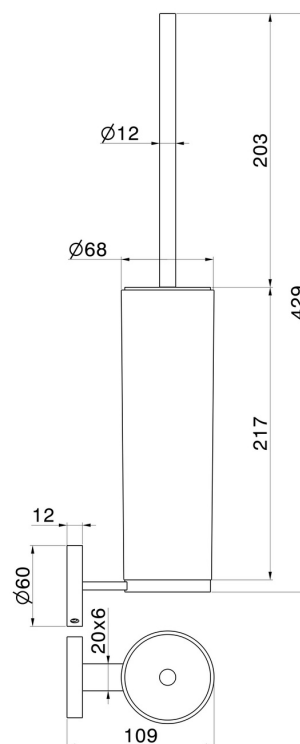

ACCESSORI X-STEEL

73215X.59.097

Porta scopino a muro con scopino. Resina bianca - finitura PVD Brushed Gold

PVD Brushed Gold

CARATTERISTICHE

Materiale

Resina

Installazione

A parete

DISEGNO TECNICO

ACCESSORI X-STEEL

73215X.59.097

Porta scopino a muro con scopino. Resina bianca - finitura PVD Brushed Gold

FINITURE DISPONIBILI

59.097

PVD Brushed Gold

50.050

finitura Acciaio Inox

59.064

finitura PVD Brushed Gun Metal

59.067

finitura PVD Brushed Copper Bronze

59.098

finitura PVD Brushed Pale Gold