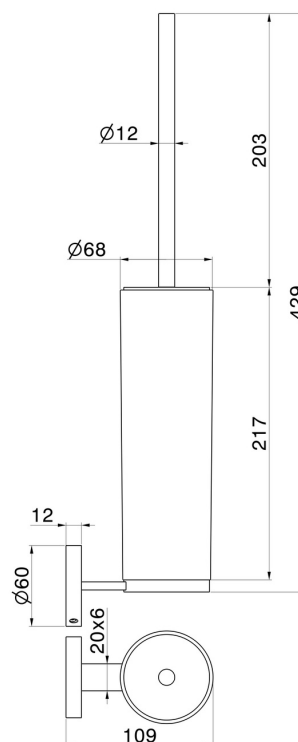

ACCESSORI X-STEEL

73215X.59.098

Porta scopino a muro con scopino. Resina bianca - finitura
PVD Brushed Pale Gold

PVD Brushed Pale Gold

CARATTERISTICHE

Materiale

Resina

Installazione

A parete

DISEGNO TECNICO

ACCESSORI X-STEEL

73215X.59.098

Porta scopino a muro con scopino. Resina bianca - finitura PVD Brushed Pale Gold

FINITURE DISPONIBILI

59.098

PVD Brushed Pale Gold

50.050

finitura Acciaio Inox

59.064

finitura PVD Brushed Gun Metal

59.067

finitura PVD Brushed Copper Bronze

59.097

finitura PVD Brushed Gold