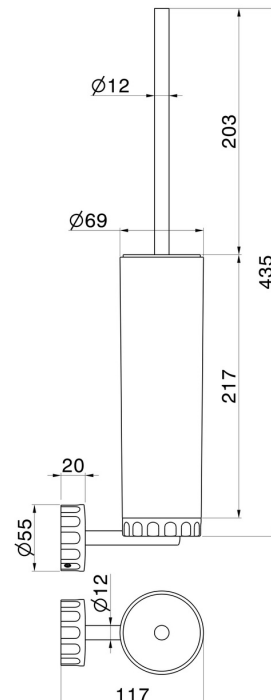

ACCESSORI IONIKA

73515.01.014

Porta scopino a muro con scopino. Resina Bianca - finitura Bianco opaco

CARATTERISTICHE

Materiale

Resina

Installazione

A parete

DISEGNO TECNICO

ACCESSORI IONIKA

73515.01.014

Porta scopino a muro con scopino. Resina Bianca - finitura Bianco opaco

FINITURE DISPONIBILI

01.014

Bianco opaco

01.093