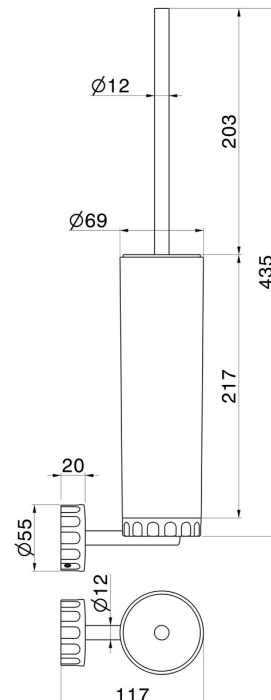

ACCESSORI IONIKA

73515.01.093

Porta scopino a muro con scopino. Resina Bianca - finitura Nero opaco

Nero opaco

CARATTERISTICHE

Materiale

Resina

Installazione

A parete

DISEGNO TECNICO

ACCESSORI IONIKA

73515.01.093

Porta scopino a muro con scopino. Resina Bianca - finitura Nero opaco

FINITURE DISPONIBILI

01.093

Nero opaco