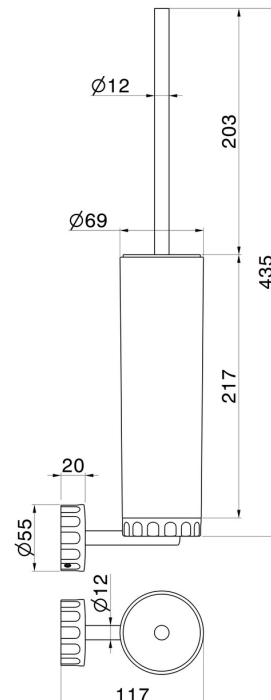

ACCESSORI IONIKA

73515.21.018

Porta scopino a muro con scopino. Resina Bianca - finitura Cromo

Cromo

CARATTERISTICHE

Materiale

Resina

Installazione

A parete

DISEGNO TECNICO

ACCESSORI IONIKA

73515.21.018

Porta scopino a muro con scopino. Resina Bianca - finitura Cromo

FINITURE DISPONIBILI

21.018

Cromo