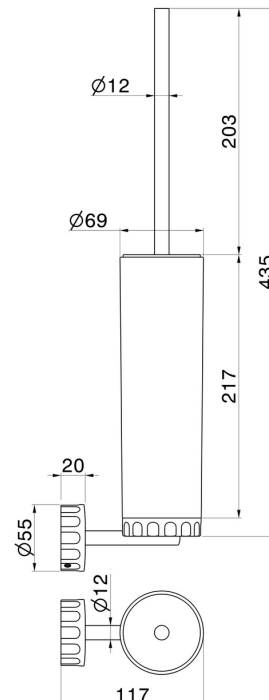

ACCESSORI IONIKA

73515.59.066

Porta scopino a muro con scopino. Resina Bianca - finitura
PVD Acciaio Spazzolato

PVD Acciaio Spazzolato

CARATTERISTICHE

Materiale

Resina

Installazione

A parete

DISEGNO TECNICO

ACCESSORI IONIKA

73515.59.066

Porta scopino a muro con scopino. Resina Bianca - finitura PVD Acciaio Spazzolato

FINITURE DISPONIBILI

59.066

PVD Acciaio Spazzolato