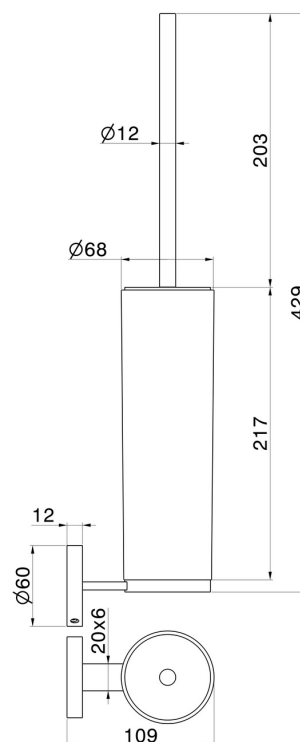

### 73216X.50.050

Porta scopino a muro con scopino. Resina nera - finitura  
Acciaio Inox

Acciaio Inox

#### CARATTERISTICHE

Materiale

**Resina**

Installazione

**A parete**

#### DISEGNO TECNICO