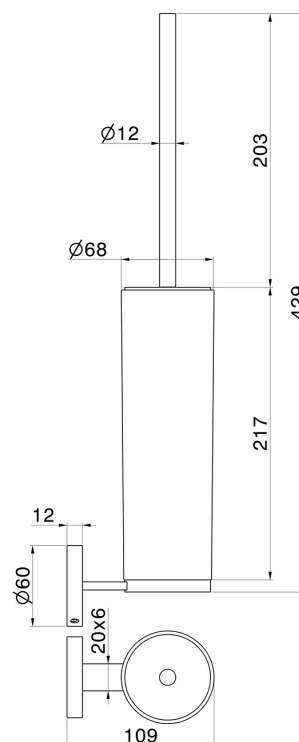

ACCESSORI X-STEEL

73216X.59.064

Porta scopino a muro con scopino. Resina nera - finitura PVD
Brushed Gun Metal

PVD Brushed Gun Metal

CARATTERISTICHE

Materiale

Resina

Installazione

A parete

DISEGNO TECNICO

ACCESSORI X-STEEL

73216X.59.064

Porta scopino a muro con scopino. Resina nera - finitura PVD Brushed Gun Metal

FINITURE DISPONIBILI

59.064

PVD Brushed Gun Metal

50.050

finitura Acciaio Inox

59.067

finitura PVD Brushed Copper Bronze

59.097

finitura PVD Brushed Gold

59.098

finitura PVD Brushed Pale Gold