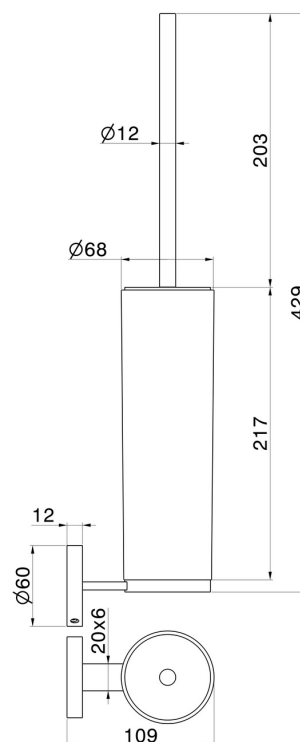

ACCESSORI X-STEEL

73216X.59.097

Porta scopino a muro con scopino. Resina nera - finitura PVD
Brushed Gold

PVD Brushed Gold

CARATTERISTICHE

Materiale

Resina

Installazione

A parete

DISEGNO TECNICO

ACCESSORI X-STEEL

73216X.59.097

Porta scopino a muro con scopino. Resina nera - finitura PVD Brushed Gold

FINITURE DISPONIBILI

59.097

PVD Brushed Gold

50.050

finitura Acciaio Inox

59.064

finitura PVD Brushed Gun Metal

59.067

finitura PVD Brushed Copper Bronze

59.098

finitura PVD Brushed Pale Gold