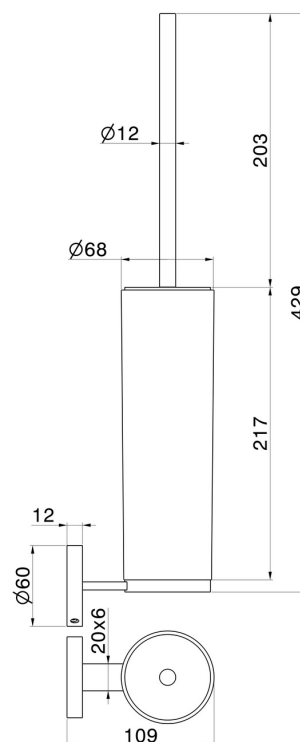

## ACCESSORI X-STEEL

**73216X.59.098**

Porta scopino a muro con scopino. Resina nera - finitura PVD  
Brushed Pale Gold

PVD Brushed Pale Gold

### CARATTERISTICHE

Materiale

**Resina**

Installazione

**A parete**

### DISEGNO TECNICO