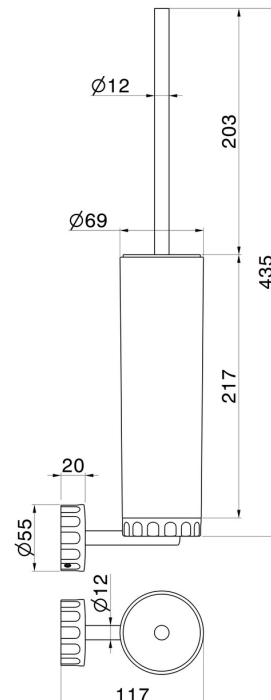

ACCESSORI IONIKA

73516.01.014

Porta scopino a muro con scopino. Resina Nera - finitura Bianco opaco

Bianco opaco

CARATTERISTICHE

Materiale

Resina

Installazione

A parete

DISEGNO TECNICO

ACCESSORI IONIKA

73516.01.014

Porta scopino a muro con scopino. Resina Nera - finitura Bianco opaco

FINITURE DISPONIBILI

 **01.014**
Bianco opaco

 **01.093**
finitura Nero opaco