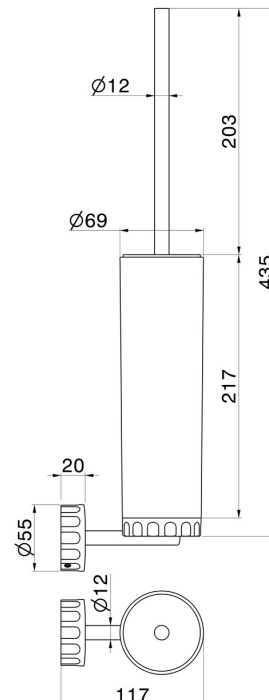

ACCESSORI IONIKA

73516.01.093

Porta scopino a muro con scopino. Resina Nera - finitura Nero opaco

CARATTERISTICHE

Materiale

Resina

Installazione

A parete

DISEGNO TECNICO

ACCESSORI IONIKA

73516.01.093

Porta scopino a muro con scopino. Resina Nera - finitura Nero opaco

FINITURE DISPONIBILI

01.093

Nero opaco

01.014