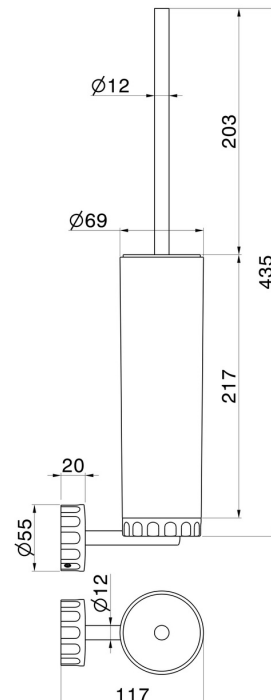

ACCESSORI IONIKA

73516.21.018

Porta scopino a muro con scopino. Resina Nera - finitura Cromo

CARATTERISTICHE

Materiale

Resina

Installazione

A parete

DISEGNO TECNICO

ACCESSORI IONIKA

73516.21.018

Porta scopino a muro con scopino. Resina Nera - finitura Cromo

FINITURE DISPONIBILI

21.018

Cromo

01.014