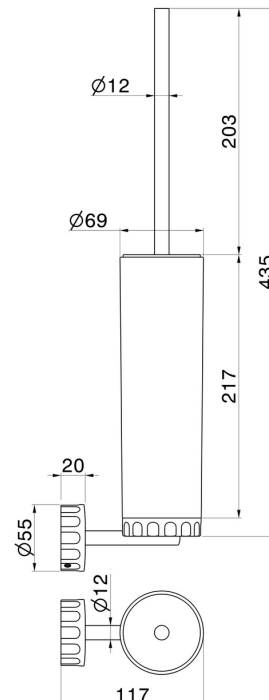

ACCESSORI IONIKA

73516.59.067

Porta scopino a muro con scopino. Resina Nera - finitura PVD
Brushed Copper Bronze

PVD Brushed Copper Bronze

CARATTERISTICHE

Materiale

Resina

Installazione

A parete

DISEGNO TECNICO

ACCESSORI IONIKA

73516.59.067

Porta scopino a muro con scopino. Resina Nera - finitura PVD Brushed Copper Bronze

FINITURE DISPONIBILI

59.067

PVD Brushed Copper Bronze