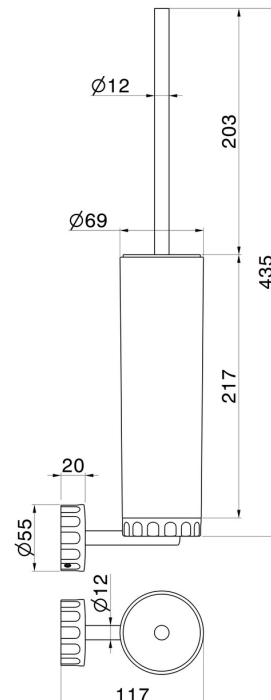

ACCESSORI IONIKA

73516.59.098

Porta scopino a muro con scopino. Resina Nera - finitura PVD
Brushed Pale Gold

PVD Brushed Pale Gold

CARATTERISTICHE

Materiale

Resina

Installazione

A parete

DISEGNO TECNICO

ACCESSORI IONIKA

73516.59.098

Porta scopino a muro con scopino. Resina Nera - finitura PVD Brushed Pale Gold

FINITURE DISPONIBILI

59.098

PVD Brushed Pale Gold