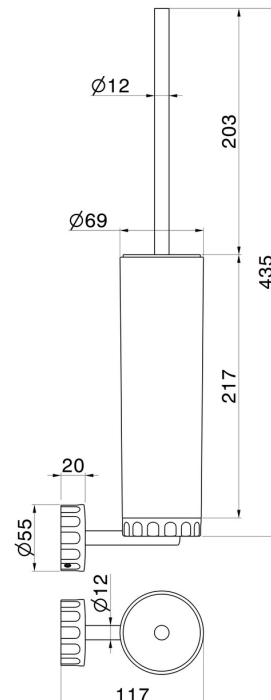

ACCESSORI IONIKA

73516.61.020

Porta scopino a muro con scopino. Resina Nera - finitura PVD Glossy Gold

PVD Glossy Gold

CARATTERISTICHE

Materiale

Resina

Installazione

A parete

DISEGNO TECNICO

ACCESSORI IONIKA

73516.61.020

Porta scopino a muro con scopino. Resina Nera - finitura PVD Glossy Gold

FINITURE DISPONIBILI

61.020

PVD Glossy Gold