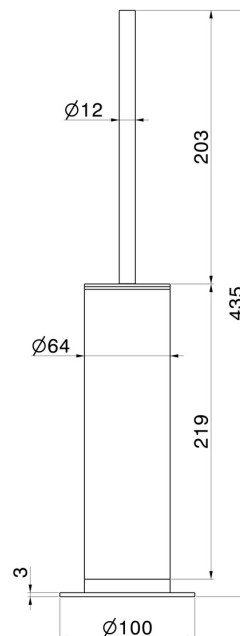

ACCESSORI X-STEEL

73264X.50.050

Porta scopino da appoggio con scopino - finitura Acciaio Inox

Acciaio Inox

CARATTERISTICHE

Installazione

Da appoggio

DISEGNO TECNICO