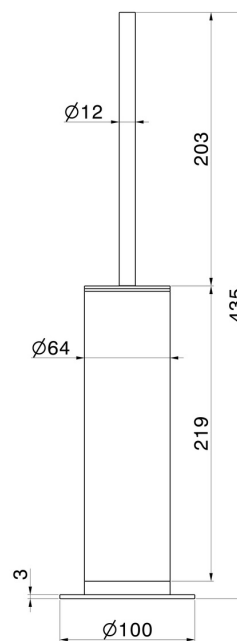

ACCESSORI X-STEEL

73264X.59.097

Porta scopino da appoggio con scopino - finitura PVD Brushed Gold

PVD Brushed Gold

CARATTERISTICHE

Installazione

Da appoggio

DISEGNO TECNICO

ACCESSORI X-STEEL

73264X.59.097

Porta scopino da appoggio con scopino - finitura PVD Brushed Gold

FINITURE DISPONIBILI

59.097

PVD Brushed Gold

50.050

finitura Acciaio Inox