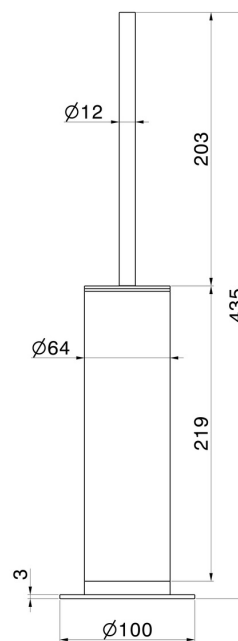

ACCESSORI X-STEEL

73264X.59.098

Porta scopino da appoggio con scopino - finitura PVD Brushed Pale Gold

PVD Brushed Pale Gold

CARATTERISTICHE

Installazione

Da appoggio

DISEGNO TECNICO

ACCESSORI X-STEEL

73264X.59.098

Porta scopino da appoggio con scopino - finitura PVD Brushed Pale Gold

FINITURE DISPONIBILI

59.098

PVD Brushed Pale Gold

50.050

finitura Acciaio Inox