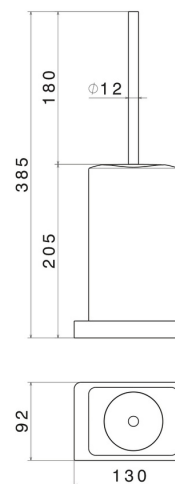

ACCESSORI QUADRI

62965.01.093

Porta scopino da appoggio con scopino. Ceramica Bianca -
finitura Nero opaco

Nero opaco

CARATTERISTICHE

Materiale

Ceramica

Installazione

Da appoggio

DISEGNO TECNICO

ACCESSORI QUADRI

62965.01.093

Porta scopino da appoggio con scopino. Ceramica Bianca - finitura Nero opaco

FINITURE DISPONIBILI

01.093

Nero opaco